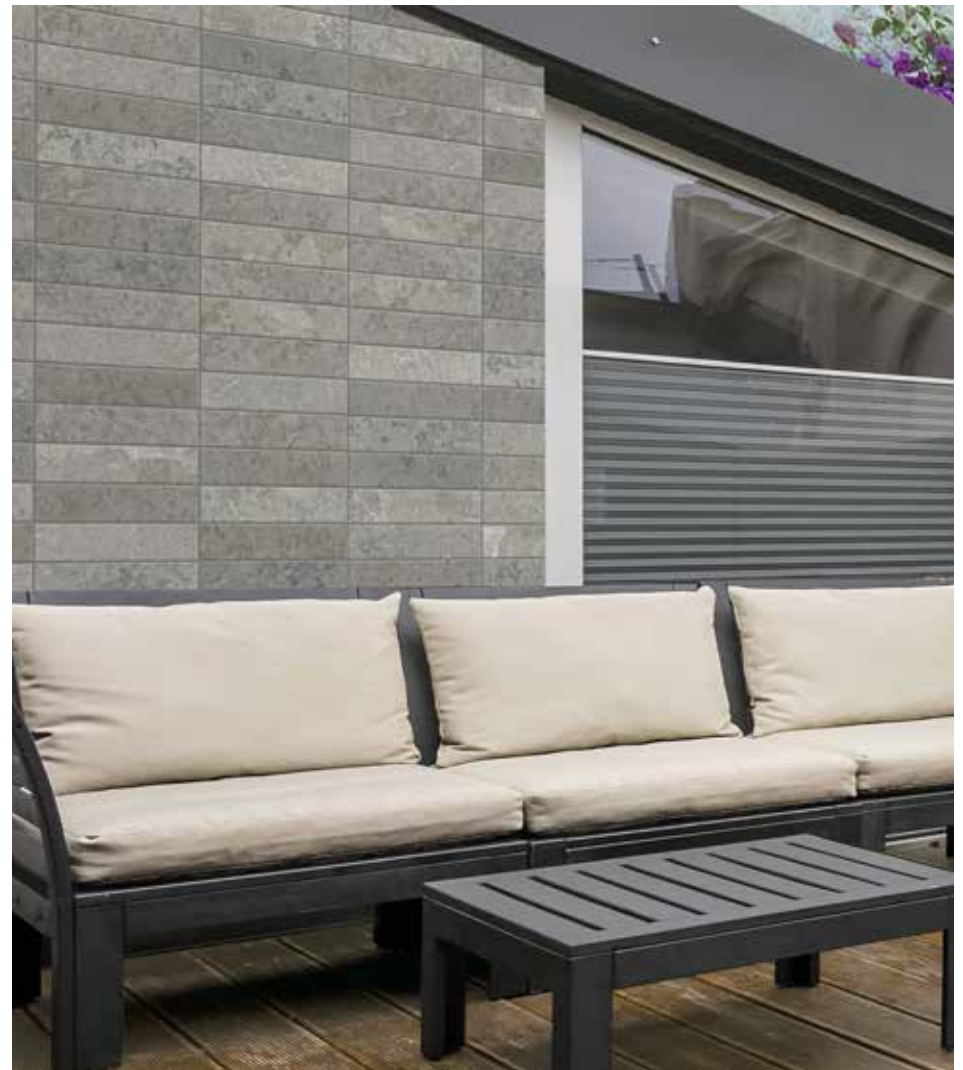

7,5x38,5x0,9 cm
3"x15"x0.35"