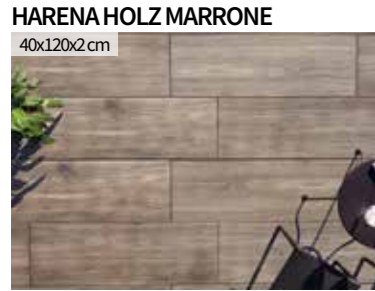

2 cm

2 cm

2 CM OUT OF CATALOG
2 CM FUORI CATALOGO
2 CM NICHT IN KATALOG
2 CM HORS CATALOGUE

® STONEGRES