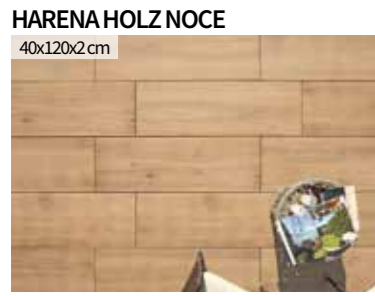

2 cm

2 cm

2 CM OUT OF CATALOG
2 CM FUORI CATALOGO
2 CM NICHT IN KATALOG
2 CM HORS CATALOGUE

® STONEGRES